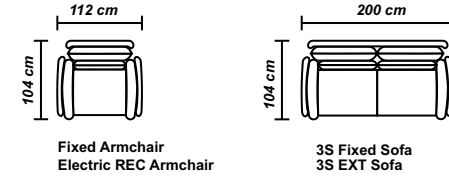

VIENA

modern sofa