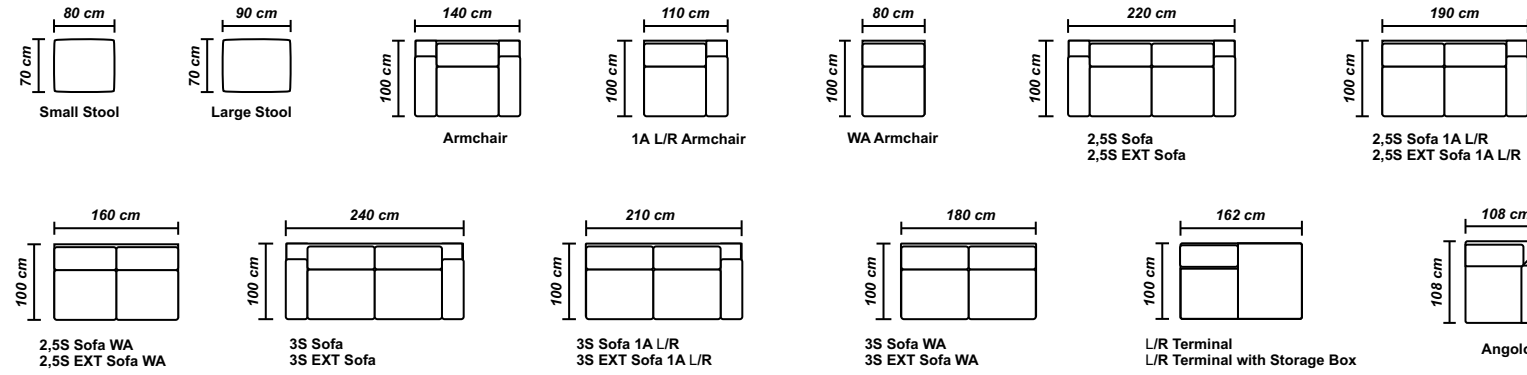

PARIS

modern sofa