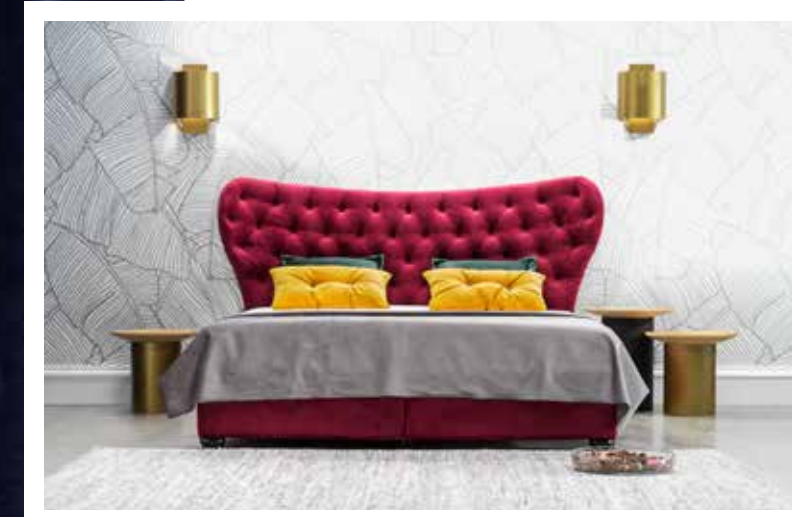

CLIC CLAC

Sofa - Cubo Arm - Length 230 cm, Width 90 cm, Height 87 cm, Extended 230 / 117 cm
Sofa - Rondo Arm - Length 235 cm, Width 90 cm, Height 87 cm, Extended 230 / 117 cm

mobiladalin
enjoy living

Damasc Chester Bed