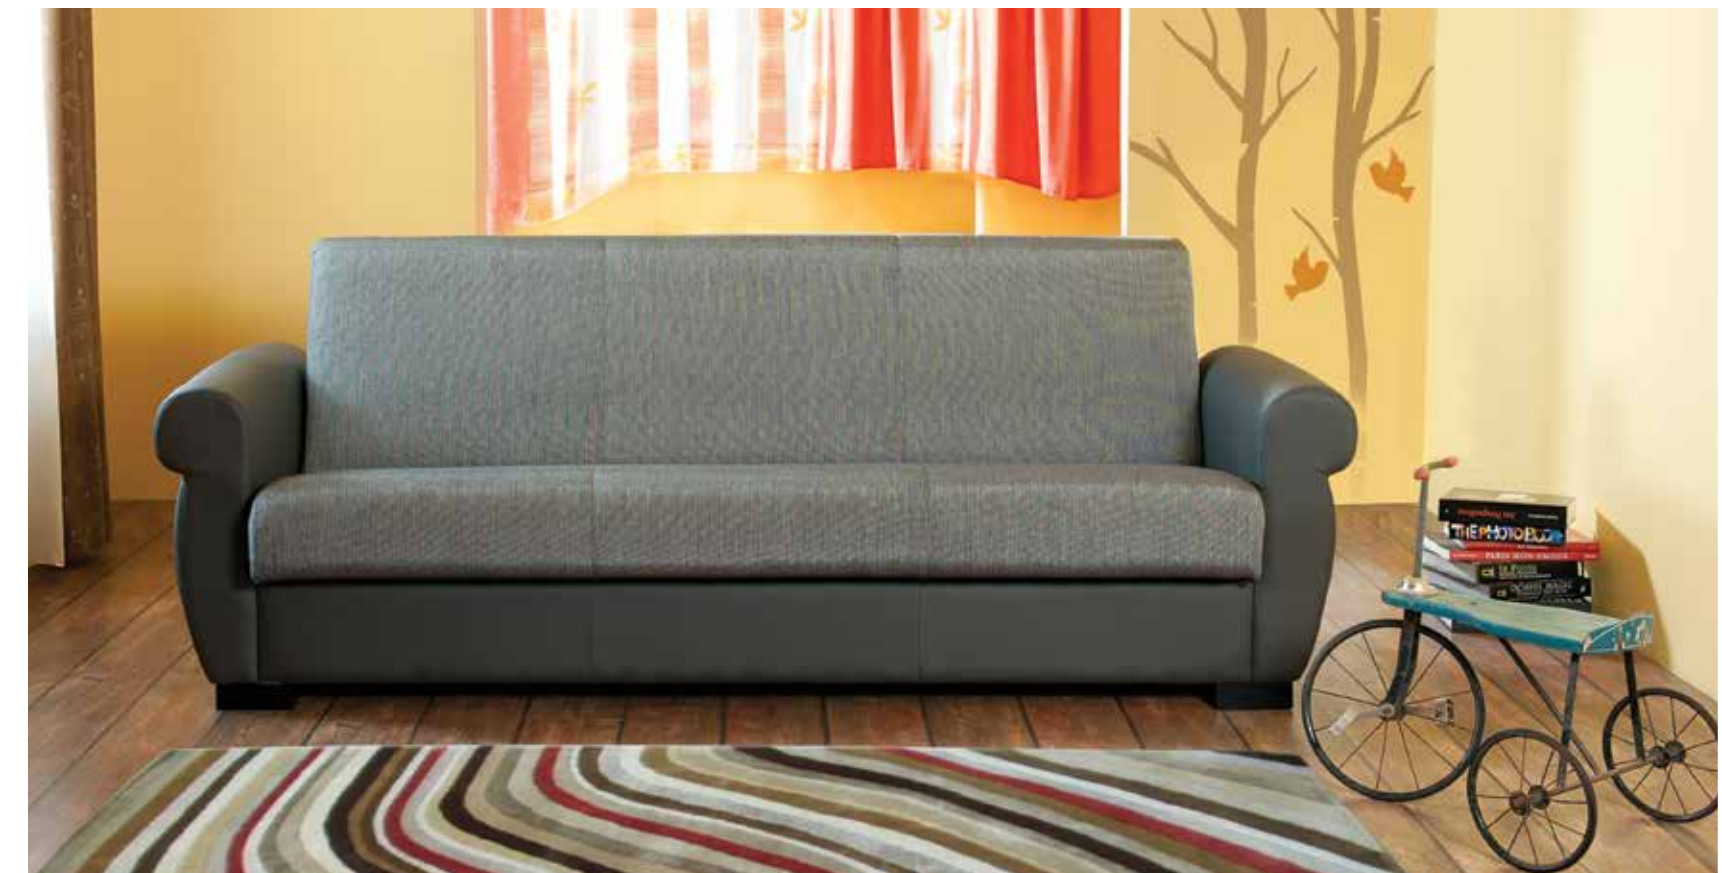

CLIC CLAC

Sofa - Cubo Arm - Length 230 cm, Width 90 cm, Height 87 cm, Extended 230 / 117 cm
Sofa - Rondo Arm - Length 235 cm, Width 90 cm, Height 87 cm, Extended 230 / 117 cm

mobiladalin
enjoy living