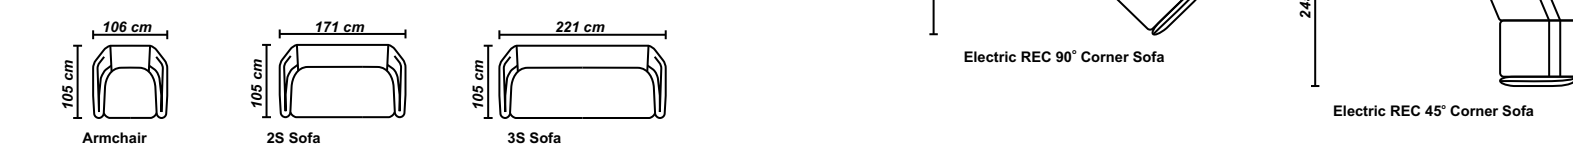

FLOW

modern sofa