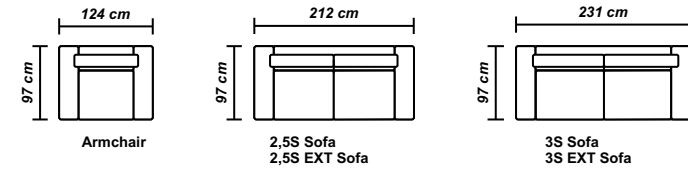

SYDNEY

classic sofa