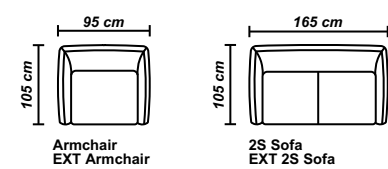

modern sofa

DAMASC CHESTER

modern bed

London Stool
Length 35/65 cm
Width 35/65 cm
Height 40 cm

Monte Carlo Stool
Length 80/89 cm
Width 67/67 cm
Height 50 cm

Cupidon Stool
Length 40 cm
Width 35 cm
Height 40 cm